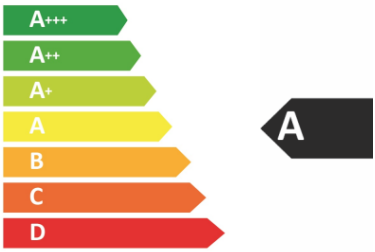

Whirlpool WOT9044FXBRDZ

58.6 kWh/annum

A B C D E F G	A B C D E F G	A B C D E F G	60 dB

65/2014 7706331124 185732758 / AA K 60x120 mm